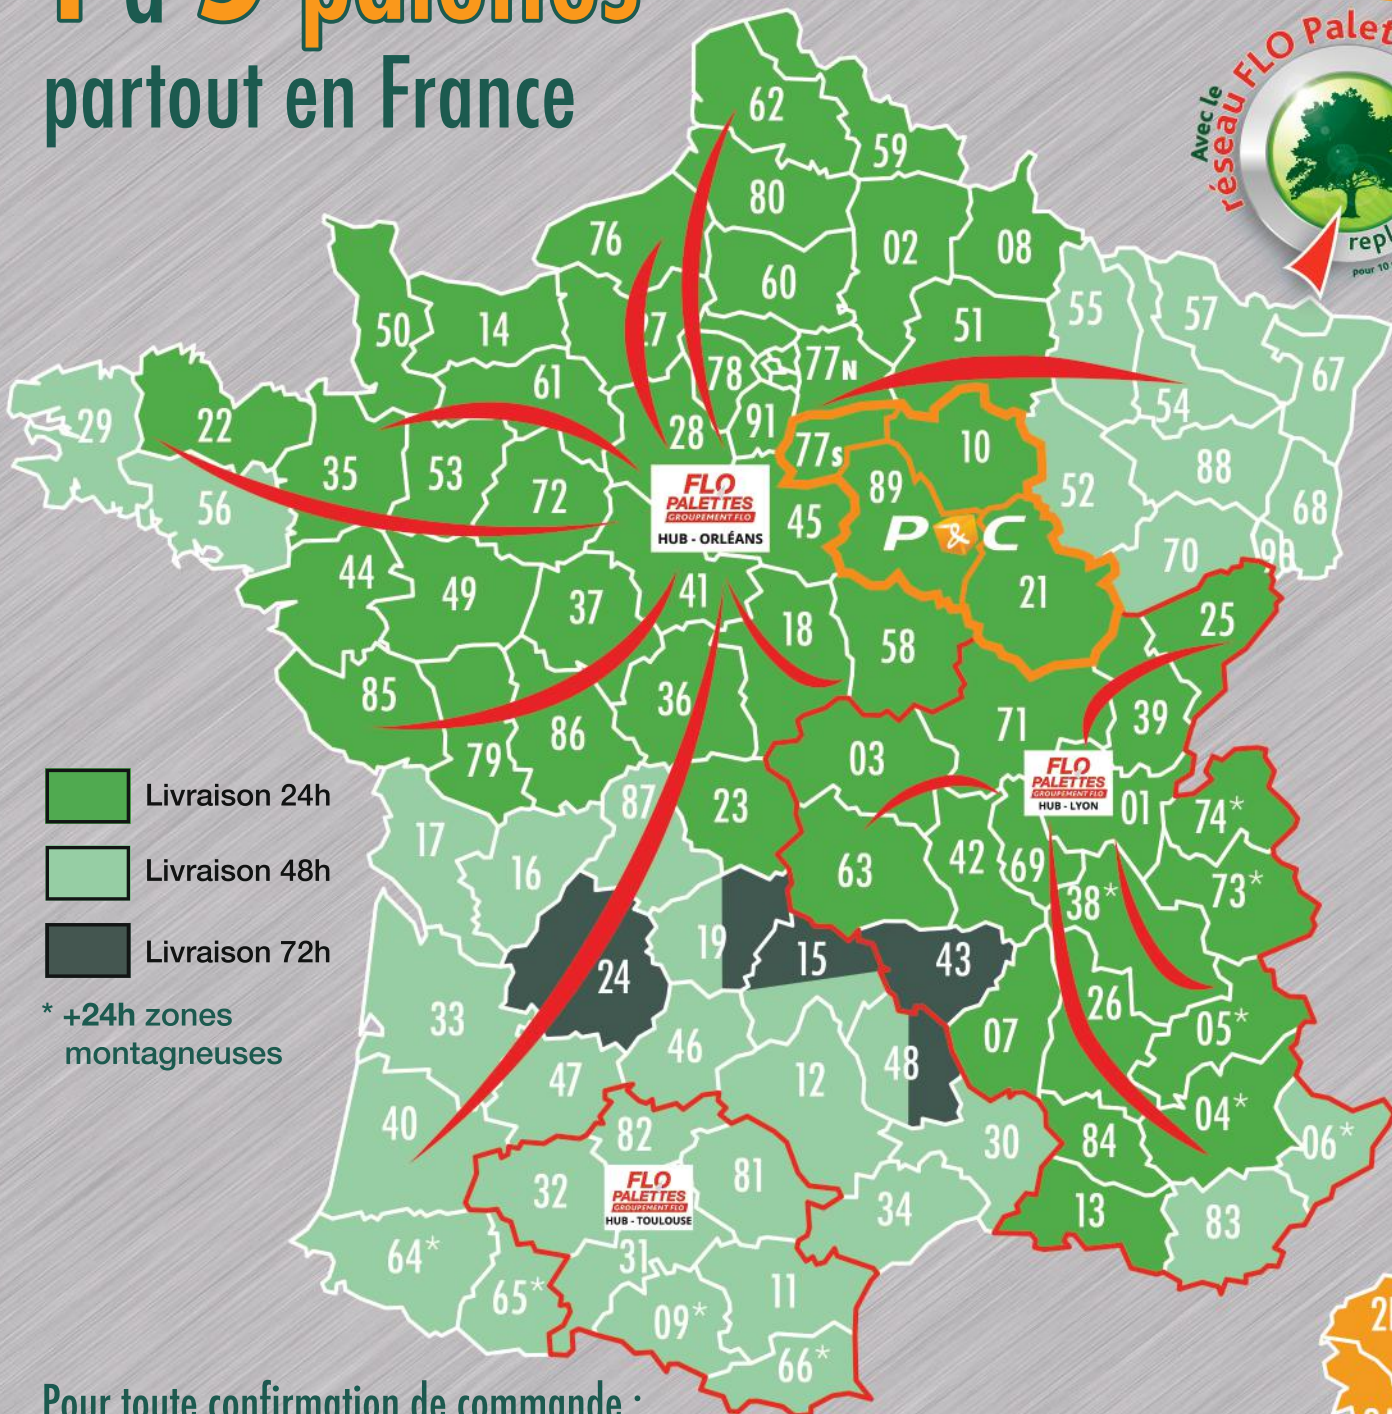

Carte des délais de livraison

FLO
PALETTES
GROUPEMENT FLO

06/19

1 à 5 palettes partout en France

-  Livraison 24h
-  Livraison 48h
-  Livraison 72h

* +24h zones
montagneuses

Pour toute confirmation de commande :

Fax : **03 86 42 48 12**

Tél : 03 86 188 500 - commande@picq-charbonnier.com

PICQ & CHARBONNIER TRANSPORTS

Transport à la demande d'1 palette au camion complet,
location de véhicule avec conducteur,
raids avec notre marque TransBaroudeur...